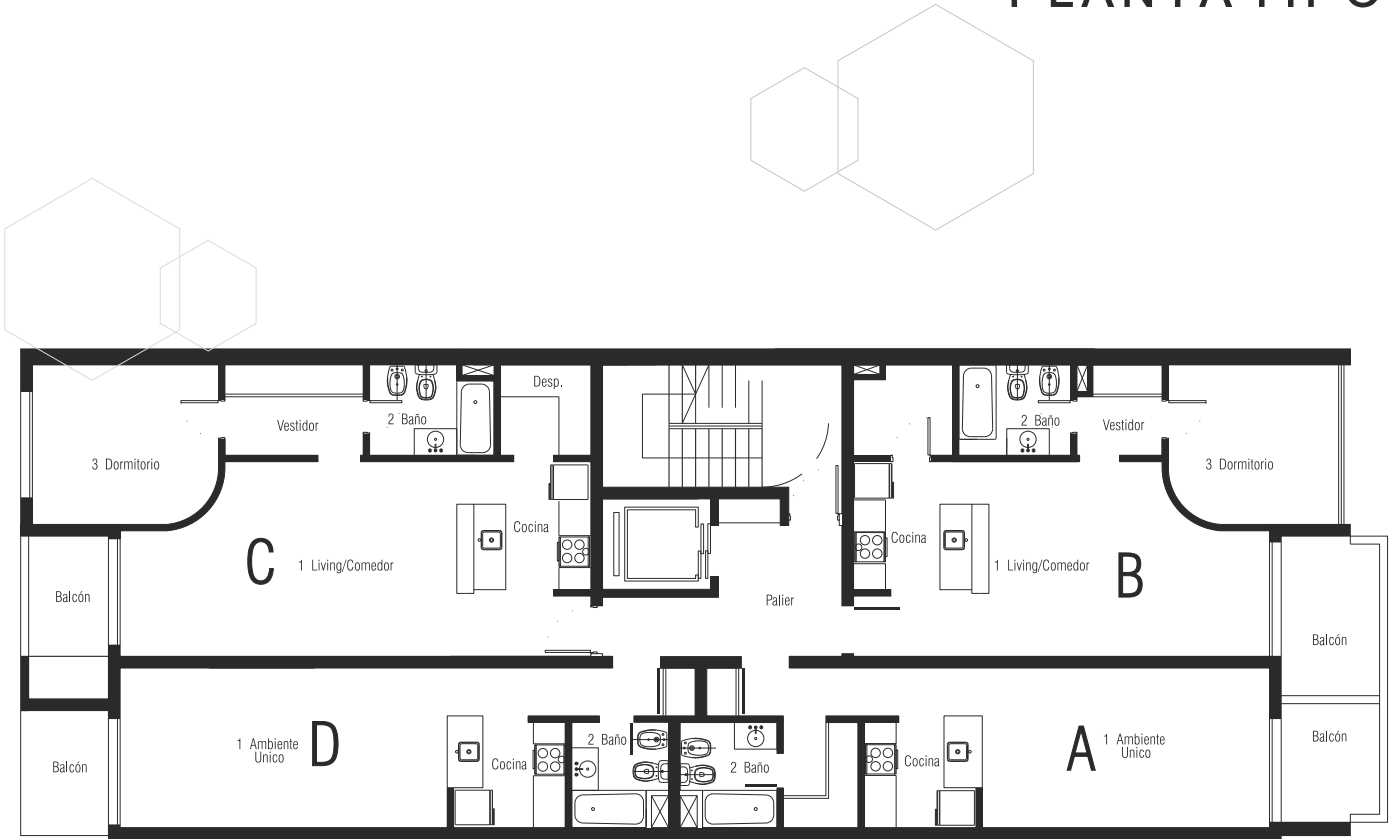

diseño: studiom.com.ar

AMENITIES

DISFRUTA DEL AIRE, EL AGUA
Y EL SOL SIN SALIR DE TU CASA

SECTOR DE RELAX CON DECK.
QUINCHO CON PARRILLEROS,
TOTALMENTE EQUIPADOS.
SOLARIUM Y PISCINA.

grupoindeco.com.ar

Los dibujos y medidas corresponden a instancia de anteproyecto pudiendose realizar cambios o ajustes a los mismos en función del proyecto definitivo y a la correspondiente aprobación de los organismos oficiales. Las imágenes son sólo a modo ilustrativo.

diseño: studiom.com.ar

PLANTA TIPO

TIPOLOGIA
A - D

AMBIENTE UNICO
1 BAÑO

TIPOLOGIA
B - C

1 DORMITORIO
1 BAÑO

grupoindeco.com.ar

Los dibujos y medidas corresponden a instancia de anteproyecto pudiendose realizar cambios o ajustes a los mismos en función del proyecto definitivo y a la correspondiente aprobación de los organismos oficiales. Las imágenes son sólo a modo ilustrativo.